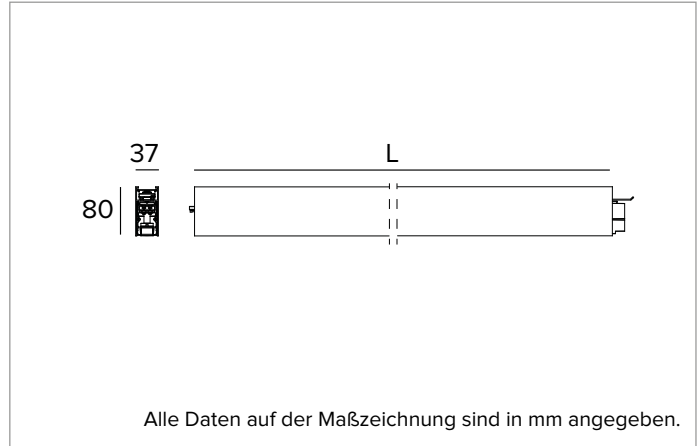

T003BX930D2DB | LOGICO EASY System 37 - UGR19

Lineare LED-Leuchte für Deckenanbau- oder Pendelmontage

	3000K	H(m)	D1(m)	D2(m)	E _{max} (lx)		
Ra90			64°	63°			
Fixture Power	68W	1	1.25	1.23	2471		
Source Flux	5503lm	2	2.51	2.46	618		
Fixture Flux	5504lm	3	3.76	3.70	275		
Efficacy	81lm/W	4	5.02	4.93	154		
G0347	I _{max} =510cd/klm	I _{max}	2806cd	5	6.27	6.16	99

Ähnliche Farbtemperatur: 3000K

Lebensdauer (L80/B10): 100000h tq +25°C

BELEUCHUNGSTECHNISCHE MERKMALE

Direkt/Indirekte Lichtemission. Kontrolliertes Licht. UGR19 Optik: optisches System aus Linsen mit differenzierten Facetten zur Optimierung der Lichtstromrichtung und zellulärer Optik aus blendreduzierendem Polycarbonat in Schwarz (UGR<19 und L65<200 cd/m² EN-12464-1).

Abstrahlung: DIREKT/INDIREKT

Optik: ZELLULÄRE

Optische Effizienz: 100%

Leuchten-Lichtstrom: 5503lm

Lichtausbeute: 81lm/W

Fotobiologische Sicherheit: Risikogruppe 0 (RG 0 = kein Risiko)

MECHANISCHE MERKMALE

Gehäuse aus lackiertem stranggepresstem Aluminium mit 37mm Breite. Obere Abdeckung aus transluzentem Polycarbonat.