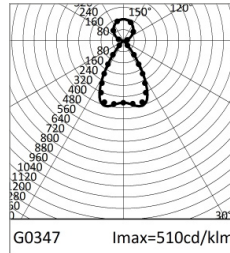

T003BX930D2DB | LOGICO EASY System 37 - UGR19

Lineare LED-Leuchte für Deckenanbau- oder Pendelmontage

	3000K	H(m)	D1(m)	D2(m)	E _{max} (lx)		
Ra90			64°	63°			
Fixture Power	68W	1	1.25	1.23	2471		
Source Flux	5503lm	2	2.51	2.46	618		
Fixture Flux	5504lm	3	3.76	3.70	275		
Efficacy	81lm/W	4	5.02	4.93	154		
G0347	I _{max} =510cd/klm	I _{max}	2806cd	5	6.27	6.16	99

Abstrahlung: DIREKT/INDIREKT

Optik: ZELLULÄRE

Optische Effizienz: 100%

Leuchten-Lichtstrom: 5503lm

Lichtausbeute: 81lm/W

Fotobiologische Sicherheit: Risikogruppe 0 (RG 0 = kein Risiko)

MECHANISCHE MERKMALE

Gehäuse aus lackiertem stranggepresstem Aluminium mit 37mm Breite. Obere Abdeckung aus transluzentem Polycarbonat.